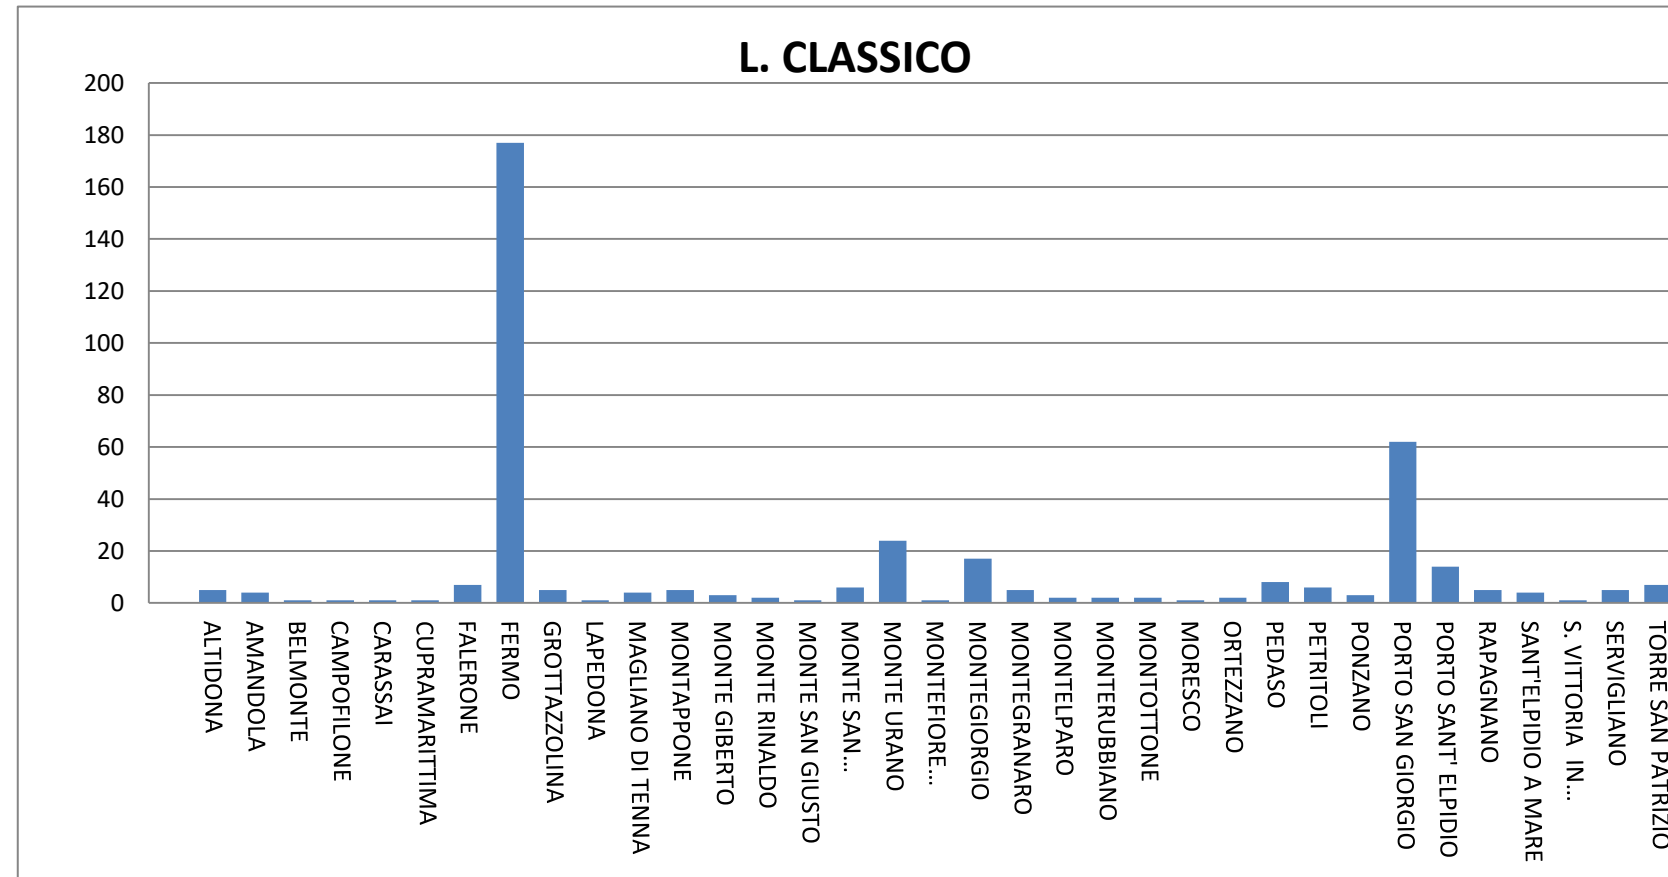

PROVENIENZA ALUNNI A.S.  
2016/17

L. CLASSICO

ALTIDONA	5
AMANDOLA	4
BELMONTE	1
CAMPOFILONE	1
CARASSAI	1
CUPRAMARITTIMA	1
FALERONE	7
FERMO	177
GROTTAZZOLINA	5
LAPEDONA	1
MAGLIANO DI TENNA	4
MONTAPPONE	5
MONTE GIBERTO	3
MONTE RINALDO	2
MONTE SAN GIUSTO	1
MONTE SAN PIETRANGELI	6
MONTE URANO	24
MONTEFIORE DELL'ASO	1
MONTEGIORGIO	17
MONTEGRANARO	5
MONTELPARO	2
MONTERUBBIANO	2
MONTOTTONE	2
MORESCO	1
ORTEZZANO	2
PEDASO	8
PETRITOLI	6
PONZANO	3
PORTO SAN GIORGIO	62
PORTO SANT' ELPIDIO	14
RAPAGNANO	5
SANT'ELPIDIO A MARE	4
S. VITTORIA IN MATENANO	1
SERVIGLIANO	5
TORRE SAN PATRIZIO	7
<b>TOTALE</b>	<b>395</b>

ACQUAVIVA PICENA	1
ALTIDONA	10
AMANDOLA	3
BELMONTE	6
CAMPOFILONE	4
CUPRA MARITTIMA	4
FALERONE	5
FERMO	149
GROTTAZZOLINA	10
LAPEDONA	5
MAGLIANO DI TENNA	1
MOGLIANO	1
MONTALTO MARCHE	4
MONTAPPONE	4
MONTEDINOVE	1
MONTE GIBERTO	1
MONTE RINALDO	1
MONTE SAN GIUSTO	1
MONTE SAN MARTINO	2
MONTE SAN PIETRANGELI	1
MONTE URANO	33
MONTE VIDON COMBATTE	4
MONTEFALCONE APPENNINO	3
MONTEFIORE DELL'ASO	3
MONTEGIORGIO	27
MONTEGRANARO	13
MONTERUBBIANO	9
MONTOTONE	1
MORESCO	2
ORTEZZANO	1
PEDASO	6
PETRITOLI	12
PONZANO	2
PORTO SAN GIORGIO	34
PORTO SANT' ELPIDIO	64
RAPAGNANO	5
SANT'ELPIDIO A MARE	30
S. VITTORIA IN MATENANO	3
SERVIGLIANO	11
TORRE SAN PATRIZIO	2
<b>478</b>	