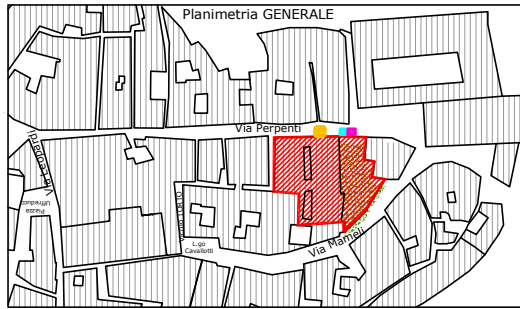

Liceo Socio Psico Pedagogico e delle  
 scienze umane "A. Caro"  
 Via Perpentì, 25 - Fermo (FM) 63900  
 piano Primo SOTTOSTRADA

Liceo Socio Psico Pedagogico e delle scienze umane "A. Caro"  
Via Perpentì, 25 - Fermo (FM) 63900  
piano TERRA

LEGENDA	
	percorso d'ingresso
	percorso d'uscita
	aula per isolamento caso sospetto COVID-19
	Aule con Ingresso 1 Ingresso principale lungo Via Perpentì
	Aule con Ingresso 2 Ingresso cancello cortile e scala di emergenza
	Aule con Ingresso 3 Ingresso cancello cortile e scala interna
	Bagno riservato a esterni e fornitori

Via Perpentì

Liceo Socio Psico Pedagogico e delle  
 scienze umane "A. Caro"  
 Via Perpentì, 25 - Fermo (FM) 63900  
 piano PRIMO

Liceo Socio Psico Pedagogico e delle  
 scienze umane "A. Caro"  
 Via Perpentì, 25 - Fermo (FM) 63900  
 piano SECONDO