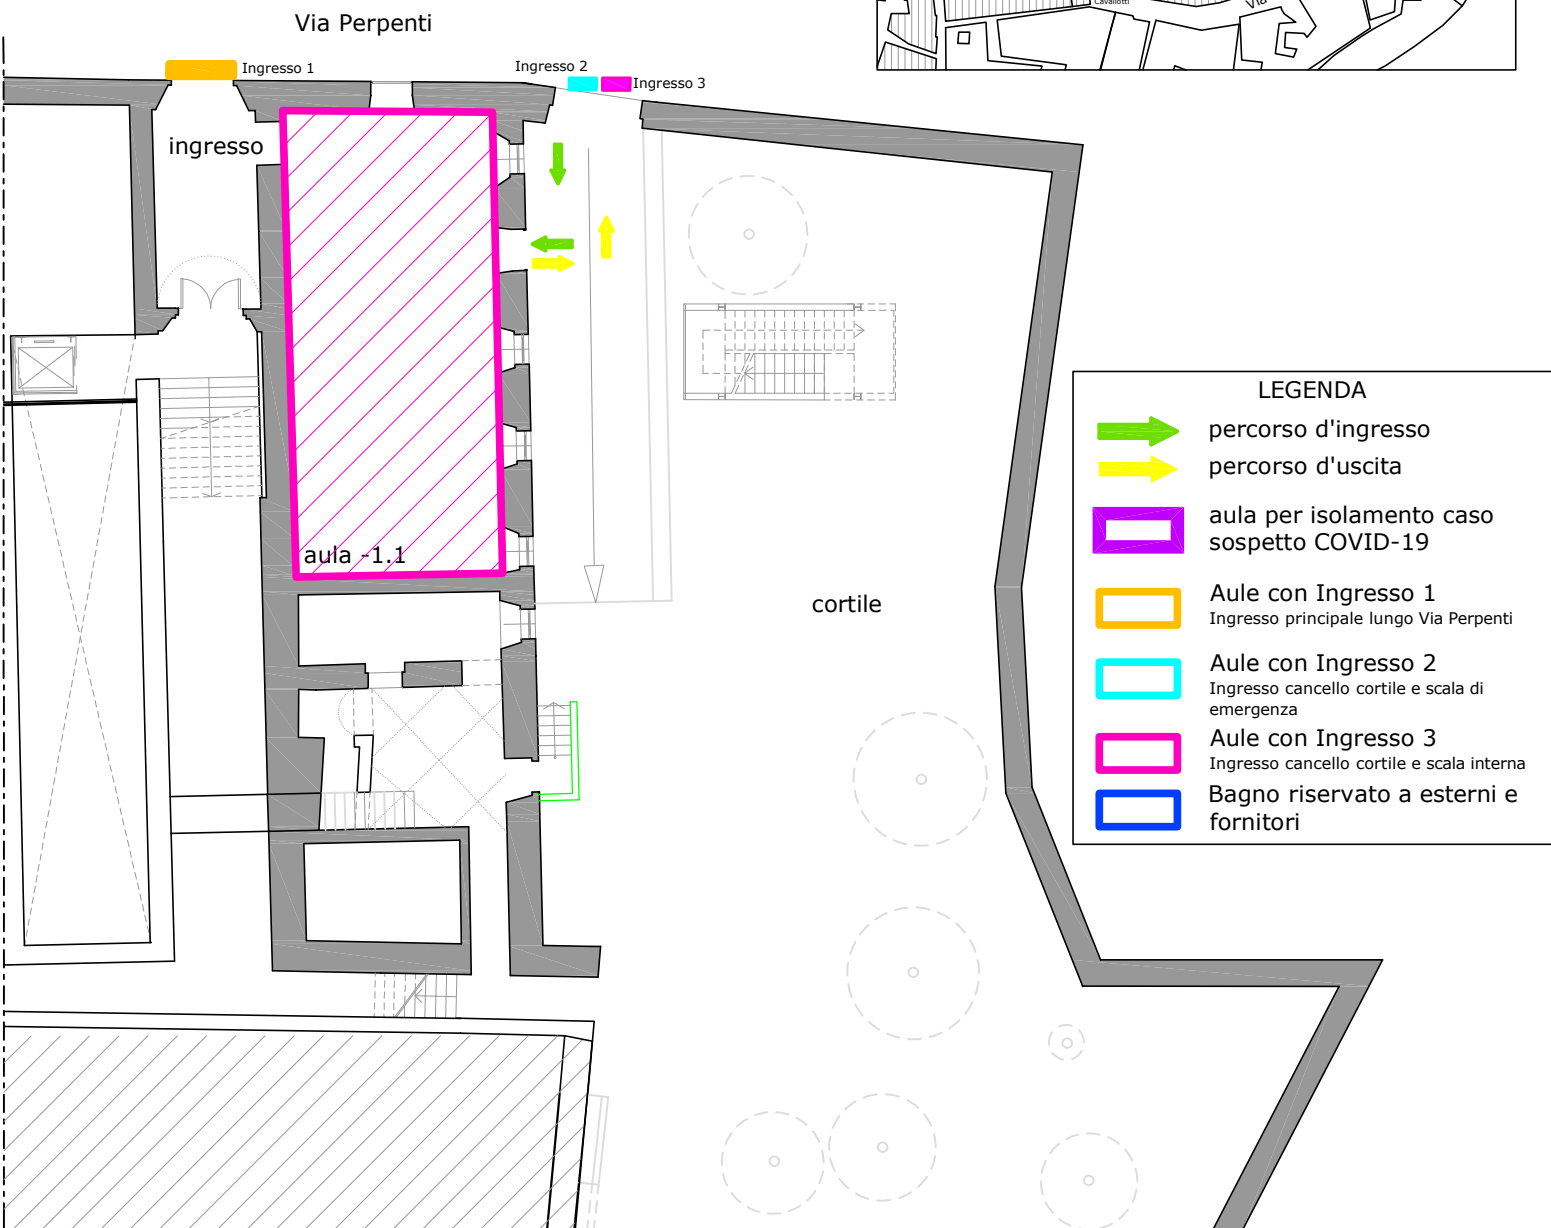

Liceo Socio Psico Pedagogico e delle  
 scienze umane "A. Caro"  
 Via Perpentì, 25 - Fermo (FM) 63900  
 piano Primo SOTTOSTRADA

Liceo Socio Psico Pedagogico e delle scienze umane "A. Caro"  
Via Perpentì, 25 - Fermo (FM) 63900  
piano TERRA

LEGENDA	
	percorso d'ingresso
	percorso d'uscita
	aula per isolamento caso sospetto COVID-19
	Aule con Ingresso 1 Ingresso principale lungo Via Perpentì
	Aule con Ingresso 2 Ingresso cancello cortile e scala di emergenza
	Aule con Ingresso 3 Ingresso cancello cortile e scala interna
	Bagno riservato a esterni e fornitori