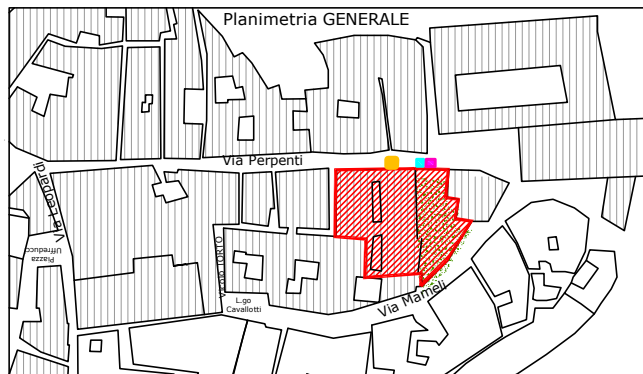

Liceo Socio Psico Pedagogico e delle  
 scienze umane "A. Caro"  
 Via Perpentì, 25 - Fermo (FM) 63900  
 piano Primo SOTTOSTRADA

Liceo Socio Psico Pedagogico e delle scienze umane "A. Caro"  
Via Perpentì, 25 - Fermo (FM) 63900  
piano TERRA

LEGENDA	
	percorso d'ingresso
	percorso d'uscita
	aula per isolamento caso sospetto COVID-19
	Aule con Ingresso 1 Ingresso principale lungo Via Perpentì
	Aule con Ingresso 2 Ingresso cancello cortile e scala di emergenza
	Aule con Ingresso 3 Ingresso cancello cortile e scala interna
	Bagno riservato a esterni e fornitori

Via Perpentì

Liceo Socio Psico Pedagogico e delle  
 scienze umane "A. Caro"  
 Via Perpentì, 25 - Fermo (FM) 63900  
 piano PRIMO

Liceo Socio Psico Pedagogico e delle  
 scienze umane "A. Caro"  
 Via Perpentì, 25 - Fermo (FM) 63900  
 piano SECONDO

Via Perpentì