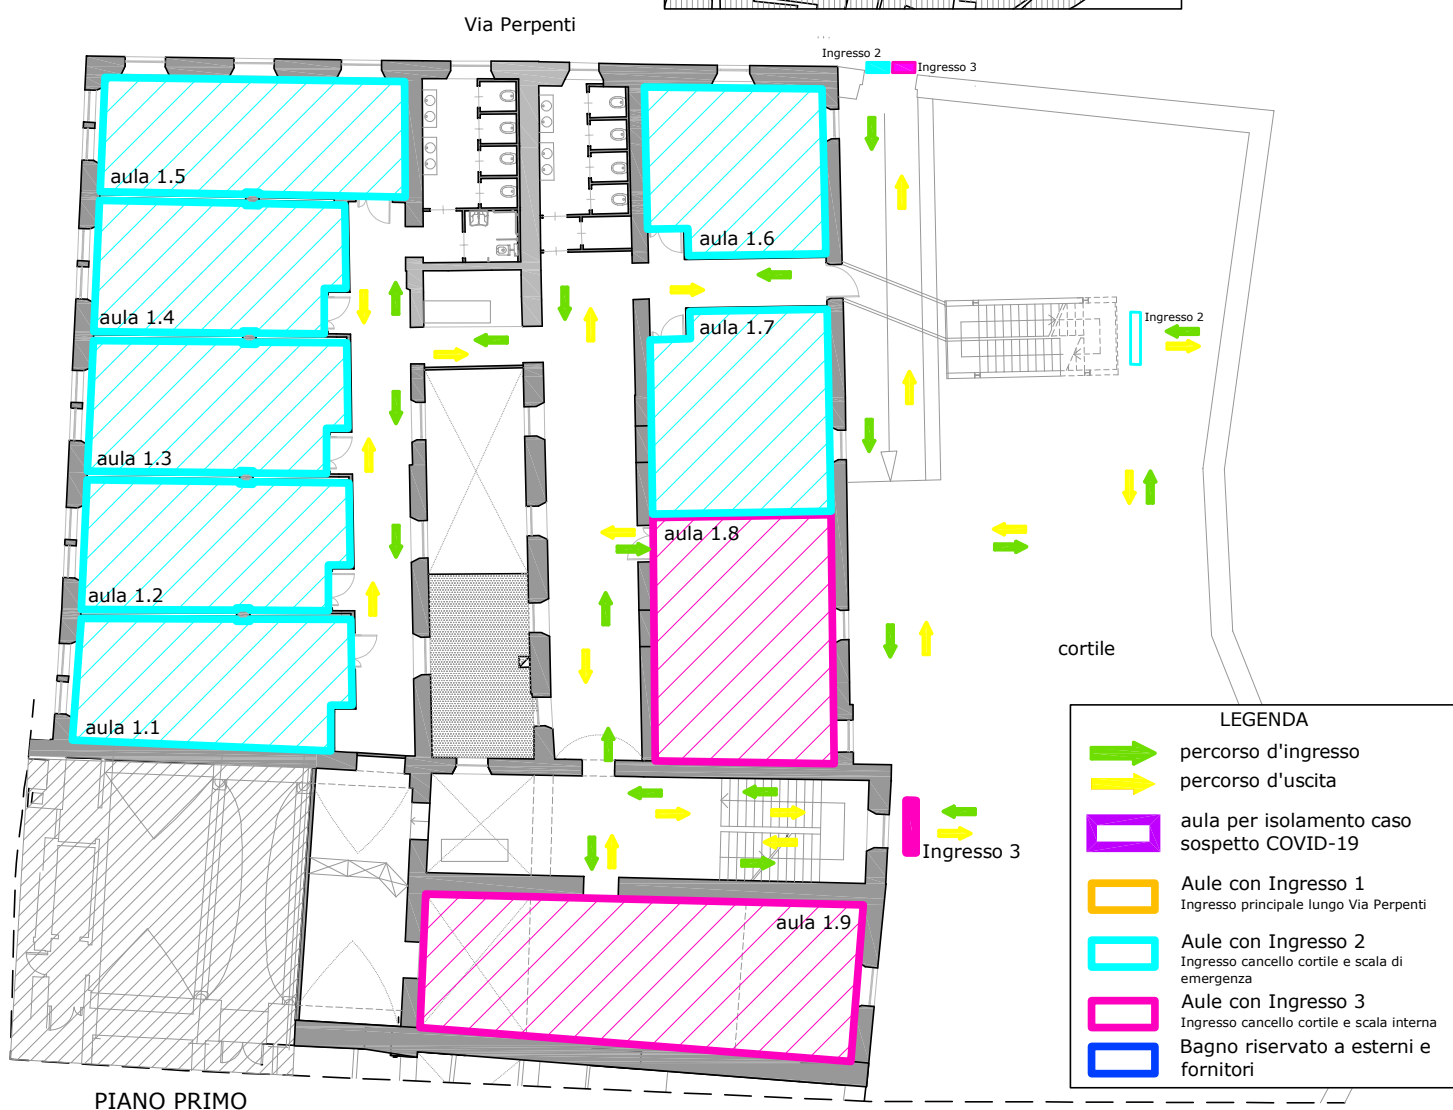

Liceo Socio Psico Pedagogico e delle
scienze umane "A. Caro"
Via Perpentì, 25 - Fermo (FM) 63900
piano PRIMO