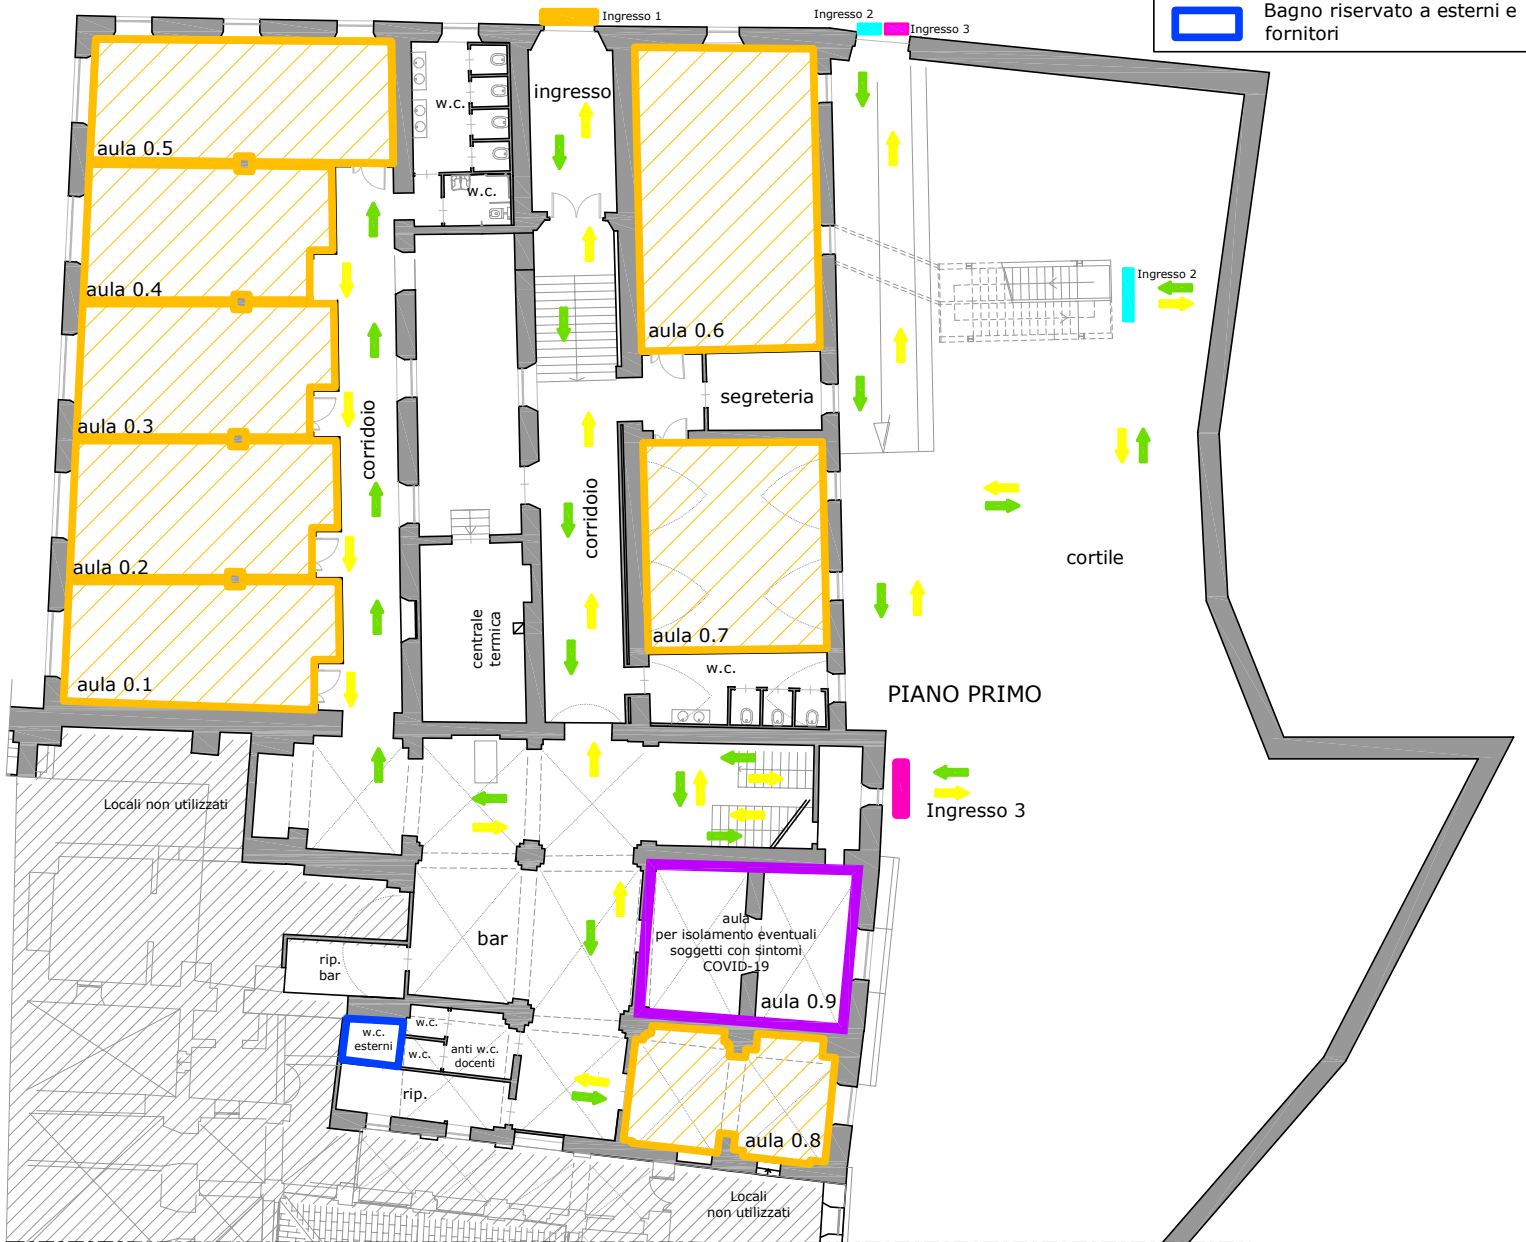

LEGENDA	
	percorso d'ingresso
	percorso d'uscita
	aula per isolamento caso sospetto COVID-19
	Aule con Ingresso 1 Ingresso principale lungo Via Perpentì
	Aule con Ingresso 2 Ingresso cancello cortile e scala di emergenza
	Aule con Ingresso 3 Ingresso cancello cortile e scala interna
	Bagno riservato a esterni e fornitori

Via Perpentì